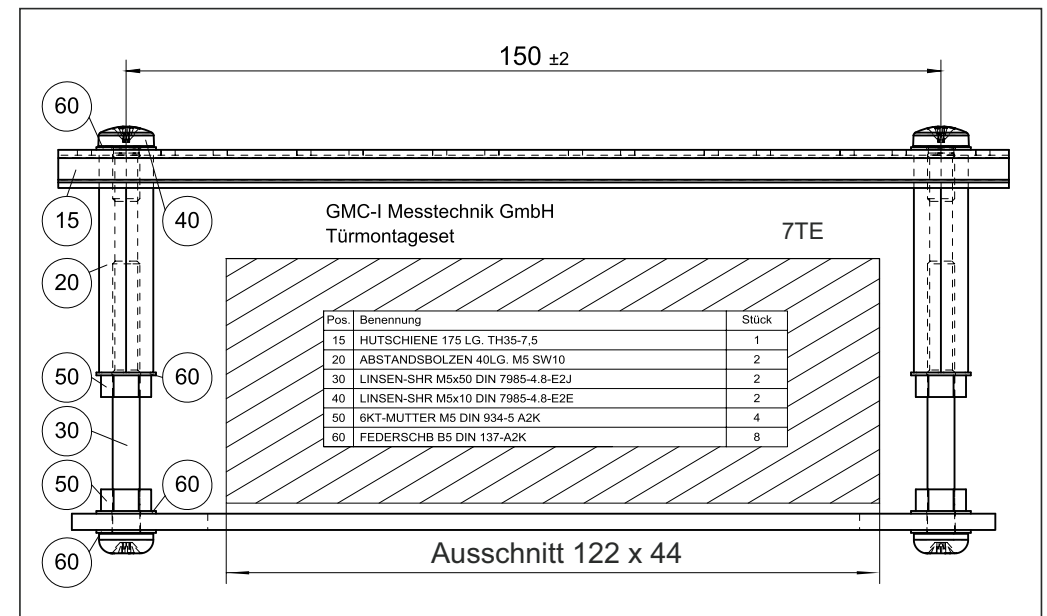

U270B

Türmontageset für Energiezähler 4 TE oder 7 TE / Door Mounting Kit for Energy Meters 4 HP or 7 HP

3-349-963-15
3/4.19

4 Tiefeneinheiten

Montage auf Schnappschiene C, Hutschiene
nach DIN EN 50022: 35 x 15 oder 35 x 7,5 mm

7 Tiefeneinheiten

Montage auf Schnappschiene C, Hutschiene
nach DIN EN 50022: 35 x 15 oder 35 x 7,5 mm

4 Horizontal Pitches

Snap-on C rail, top-hat rail per DIN EN 50022, 35 x 15 or 35 x 7.5 mm

7 Horizontal Pitches

Snap-on C rail, top-hat rail per DIN EN 50022, 35 x 15 or 35 x 7.5 mm

Erstellt in Deutschland • Änderungen vorbehalten
 Edited in Germany • Subject to change without notice

GOSSEN METRAWATT

GMC-I Messtechnik GmbH
 Südwestpark 15
 90449 Nürnberg • Germany