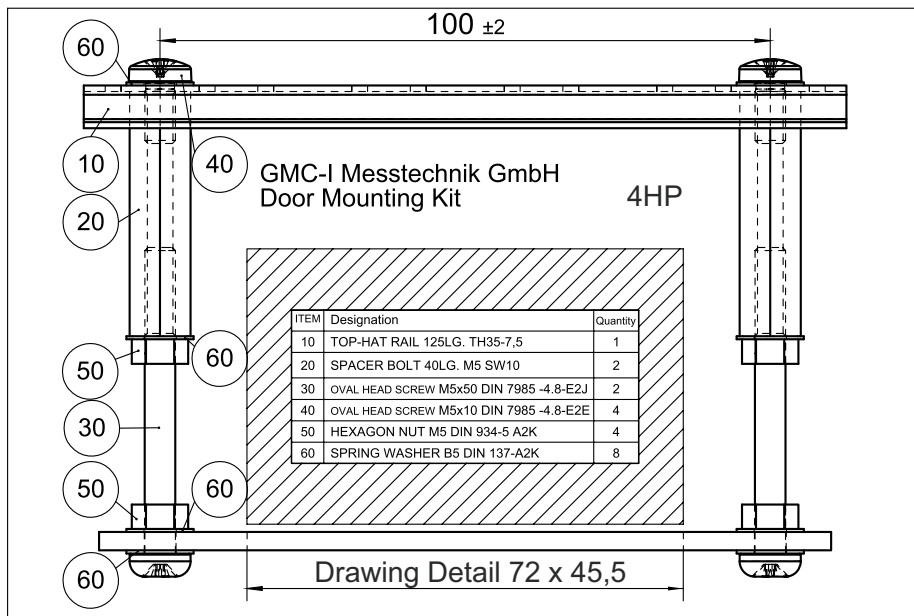

U270B

Türmontageset für Energiezähler 4 TE oder 7 TE / Door Mounting Kit for Energy Meters 4 HP or 7 HP

3-349-963-15
3/4.19

4 Tiefeneinheiten

Montage auf Schnappschiene C, Hutschiene
nach DIN EN 50022: 35 x 15 oder 35 x 7,5 mm

7 Tiefeneinheiten

Montage auf Schnappschiene C, Hutschiene
nach DIN EN 50022: 35 x 15 oder 35 x 7,5 mm

4 Horizontal Pitches

Snap-on C rail, top-hat rail per DIN EN 50022, 35 x 15 or 35 x 7.5 mm

7 Horizontal Pitches

Snap-on C rail, top-hat rail per DIN EN 50022, 35 x 15 or 35 x 7.5 mm

Erstellt in Deutschland • Änderungen vorbehalten
 Edited in Germany • Subject to change without notice

GOSSEN METRAWATT

GMC-I Messtechnik GmbH
 Südwestpark 15
 90449 Nürnberg • Germany