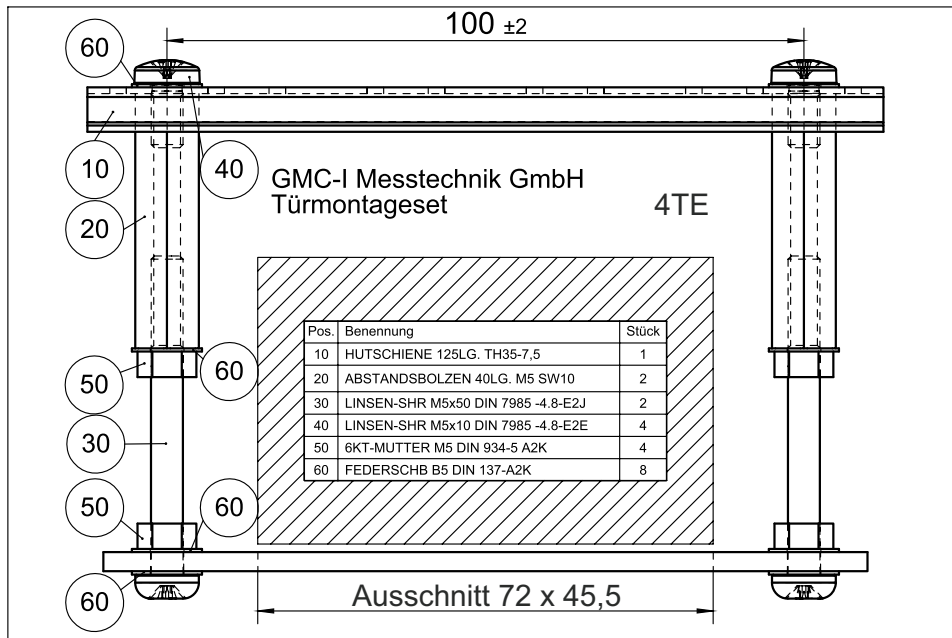

U270B

Türmontageset für Energiezähler 4 TE oder 7 TE / Door Mounting Kit for Energy Meters 4 HP or 7 HP

3-349-963-15
3/4.19

4 Tiefeneinheiten

Montage auf Schnappschiene C, Hutschiene
nach DIN EN 50022: 35 x 15 oder 35 x 7,5 mm

7 Tiefeneinheiten

Montage auf Schnappschiene C, Hutschiene
nach DIN EN 50022: 35 x 15 oder 35 x 7,5 mm

4 Horizontal Pitches

Snap-on C rail, top-hat rail per DIN EN 50022, 35 x 15 or 35 x 7.5 mm

7 Horizontal Pitches

Snap-on C rail, top-hat rail per DIN EN 50022, 35 x 15 or 35 x 7.5 mm

Erstellt in Deutschland • Änderungen vorbehalten
 Edited in Germany • Subject to change without notice

GOSSEN METRAWATT

GMC-I Messtechnik GmbH
 Südwestpark 15
 90449 Nürnberg • Germany