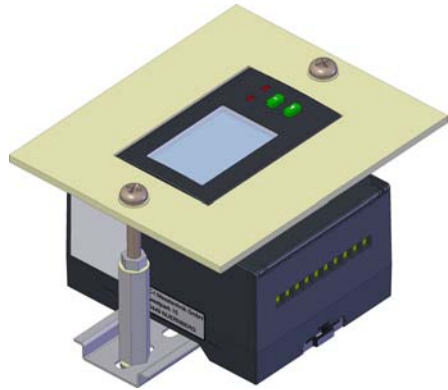

U270B

Türmontageset für Energiezähler 4 TE oder 7 TE / Door Mounting Kit for Energy Meters 4 HP or 7 HP

3-349-963-15
3/4.19

4 Tiefeneinheiten

Montage auf Schnappschiene C, Hutschiene
nach DIN EN 50022: 35 x 15 oder 35 x 7,5 mm

7 Tiefeneinheiten

Montage auf Schnappschiene C, Hutschiene
nach DIN EN 50022: 35 x 15 oder 35 x 7,5 mm

4 Horizontal Pitches

Snap-on C rail, top-hat rail per DIN EN 50022, 35 x 15 or 35 x 7.5 mm

7 Horizontal Pitches

Snap-on C rail, top-hat rail per DIN EN 50022, 35 x 15 or 35 x 7.5 mm

Erstellt in Deutschland • Änderungen vorbehalten
 Edited in Germany • Subject to change without notice

GOSSEN METRAWATT

GMC-I Messtechnik GmbH
 Südwestpark 15
 90449 Nürnberg • Germany