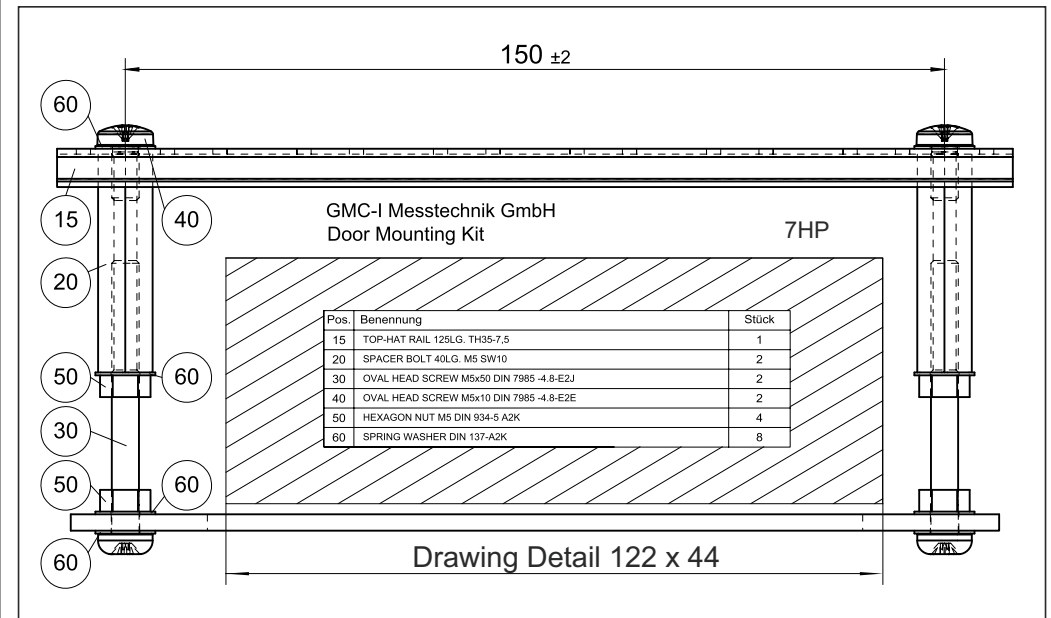

U270B

Türmontageset für Energiezähler 4 TE oder 7 TE / Door Mounting Kit for Energy Meters 4 HP or 7 HP

3-349-963-15
3/4.19

4 Tiefeneinheiten

Montage auf Schnappschiene C, Hutschiene
nach DIN EN 50022: 35 x 15 oder 35 x 7,5 mm

7 Tiefeneinheiten

Montage auf Schnappschiene C, Hutschiene
nach DIN EN 50022: 35 x 15 oder 35 x 7,5 mm

4 Horizontal Pitches

Snap-on C rail, top-hat rail per DIN EN 50022, 35 x 15 or 35 x 7.5 mm

7 Horizontal Pitches

Snap-on C rail, top-hat rail per DIN EN 50022, 35 x 15 or 35 x 7.5 mm

Erstellt in Deutschland • Änderungen vorbehalten
 Edited in Germany • Subject to change without notice

GOSSEN METRAWATT

GMC-I Messtechnik GmbH
 Südwestpark 15
 90449 Nürnberg • Germany