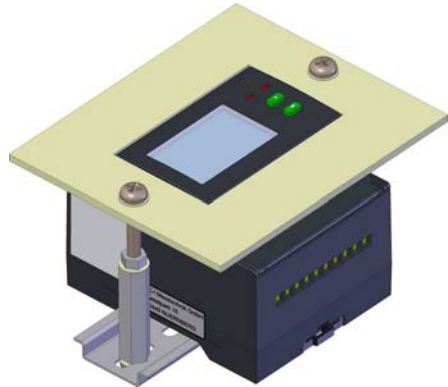

U270B

Türmontageset für Energiezähler 4 TE oder 7 TE / Door Mounting Kit for Energy Meters 4 HP or 7 HP

3-349-963-15
3/4.19

4 Tiefeneinheiten

Montage auf Schnappschiene C, Hutschiene
nach DIN EN 50022: 35 x 15 oder 35 x 7,5 mm

7 Tiefeneinheiten

Montage auf Schnappschiene C, Hutschiene
nach DIN EN 50022: 35 x 15 oder 35 x 7,5 mm

4 Horizontal Pitches

Snap-on C rail, top-hat rail per DIN EN 50022, 35 x 15 or 35 x 7.5 mm

7 Horizontal Pitches

Snap-on C rail, top-hat rail per DIN EN 50022, 35 x 15 or 35 x 7.5 mm

Erstellt in Deutschland • Änderungen vorbehalten
 Edited in Germany • Subject to change without notice

GOSSEN METRAWATT

GMC-I Messtechnik GmbH
 Südwestpark 15
 90449 Nürnberg • Germany