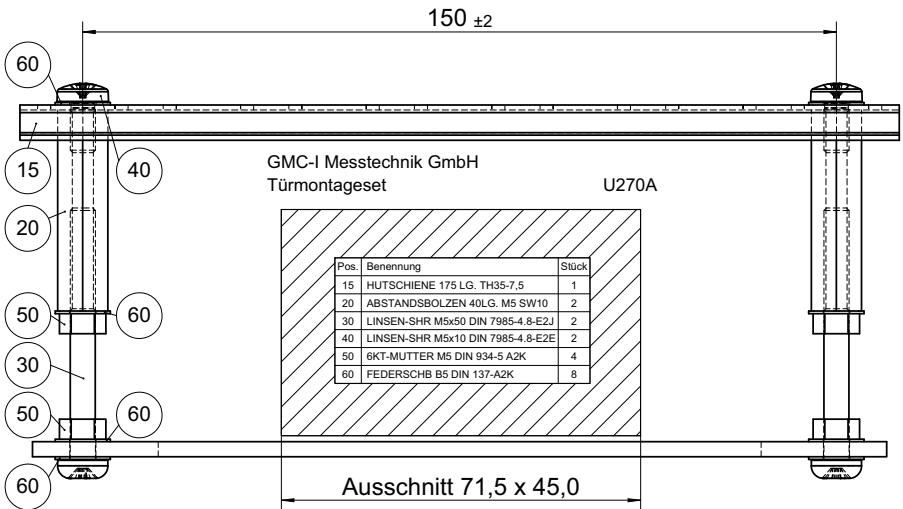

U270A

Türmontageset für Energiezähler der Serie U1281 ... U1389 Door Mounting Kit for Energy Meters of the U1281 ... U1389 Series

3-447-015-15
2/2.18

Montage auf Schnappschiene C, Hutschiene nach DIN EN 50022: 35 x 15 oder 35 x 7,5 mm

Snap-on C rail, top-hat rail per DIN EN 50022, 35 x 15 or 35 x 7.5 mm

Erstellt in Deutschland • Änderungen vorbehalten
 Edited in Germany • Subject to change without notice

GMC-I Messtechnik GmbH
 Südwestpark 15
 90449 Nürnberg • Germany