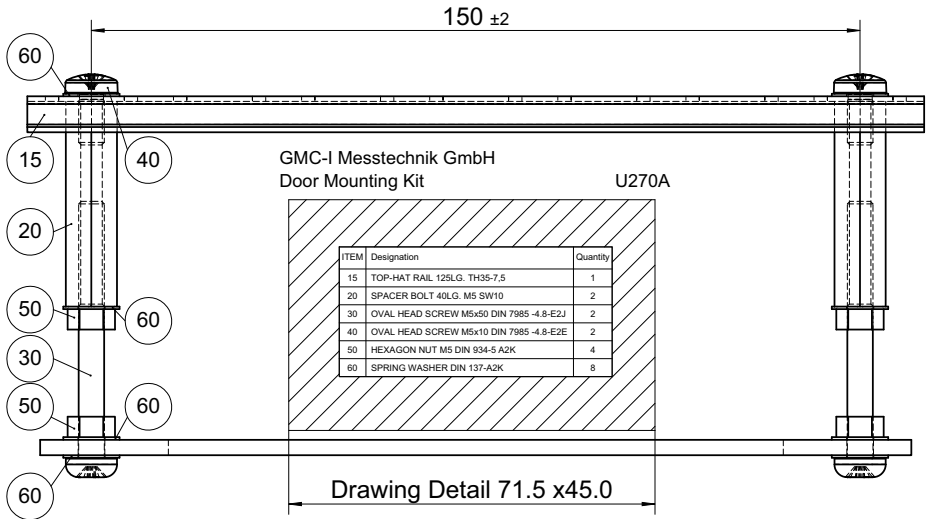

U270A

Türmontageset für Energiezähler der Serie U1281 ... U1389 Door Mounting Kit for Energy Meters of the U1281 ... U1389 Series

3-447-015-15
2/2.18

Montage auf Schnappschiene C, Hutschiene nach DIN EN 50022: 35 x 15 oder 35 x 7,5 mm

Snap-on C rail, top-hat rail per DIN EN 50022, 35 x 15 or 35 x 7.5 mm

Erstellt in Deutschland • Änderungen vorbehalten
 Edited in Germany • Subject to change without notice

GMC-I Messtechnik GmbH
 Südwestpark 15
 90449 Nürnberg • Germany